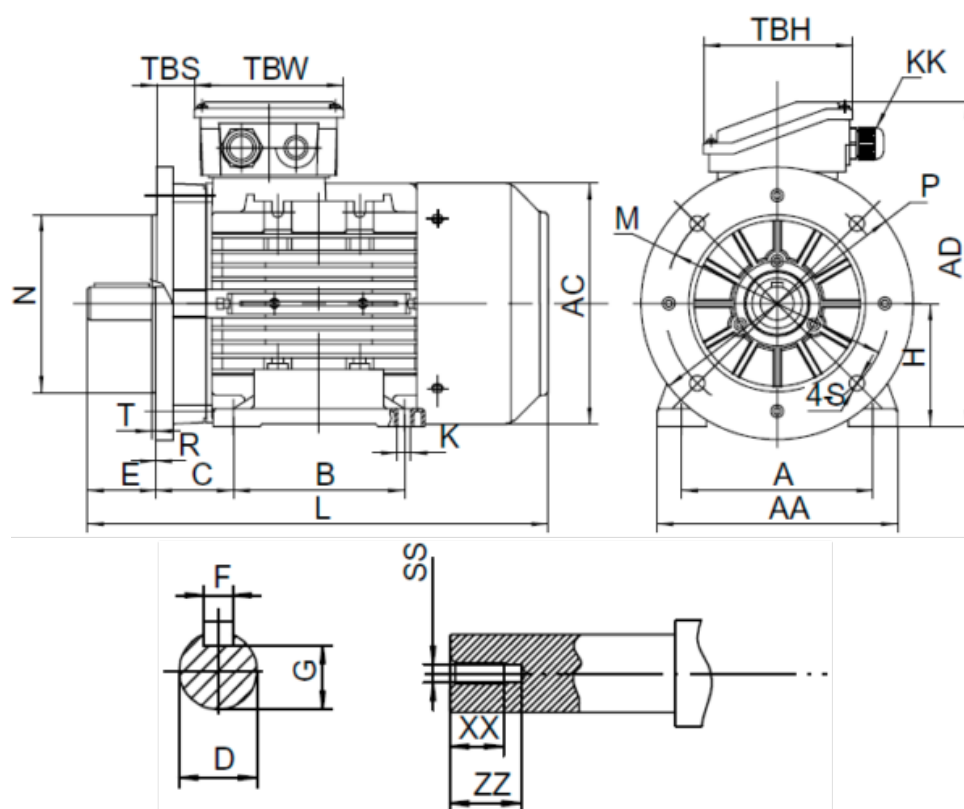

Varenummer: 25180150027201
 Beskrivelse: Kleedrive T3A 132M3-2 15.0kw 2800 o/min
 3x400/690V 50 HZ IP55 B35 Eff=91,9%

Mål

A = 216	F = 10	TBW = 118
AA = 260	G = 33	XX = 28
AC = Ø261	H = 132	ZZ = 37
AD = 323	HD = 191	
B = 178	L = 498	
C = 89	SS = M12	
D = Ø38	TBH = 118	
E = 80	TBS = 36.5	